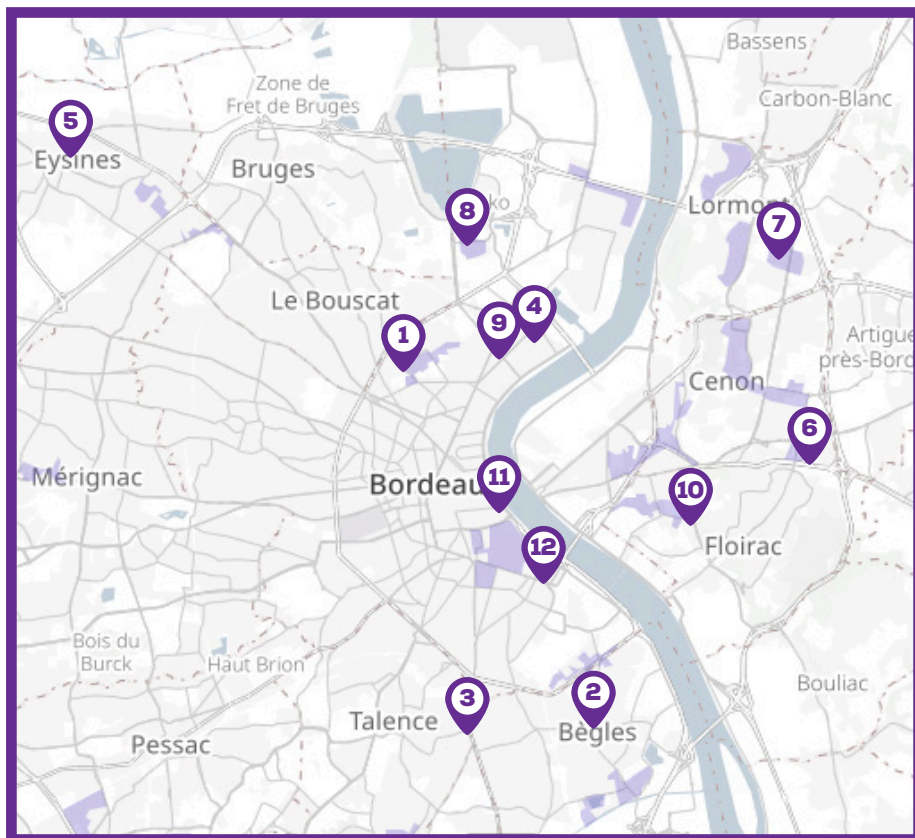

Aladdin

J'ai mon mail

Besoin d'aide pour avoir un mail et bien l'utiliser ?
Le réseau ALADDIN propose des ateliers gratuits sur
le mail. Trouvez le lieu numérique proche de chez vous.

Les lieux Aladdin

1 ATELIER GRAPHITE

05 56 69 82 32

190, rue Mandron
33000 Bordeaux

 Bus 5 Poirson et Bus 9 Mandron

→ Intervient dans son lieu et en dehors. Téléphoner, laisser nom et numéro de téléphone pour être rappelé.

2 BORDEAUX ÉCOLE NUMÉRIQUE